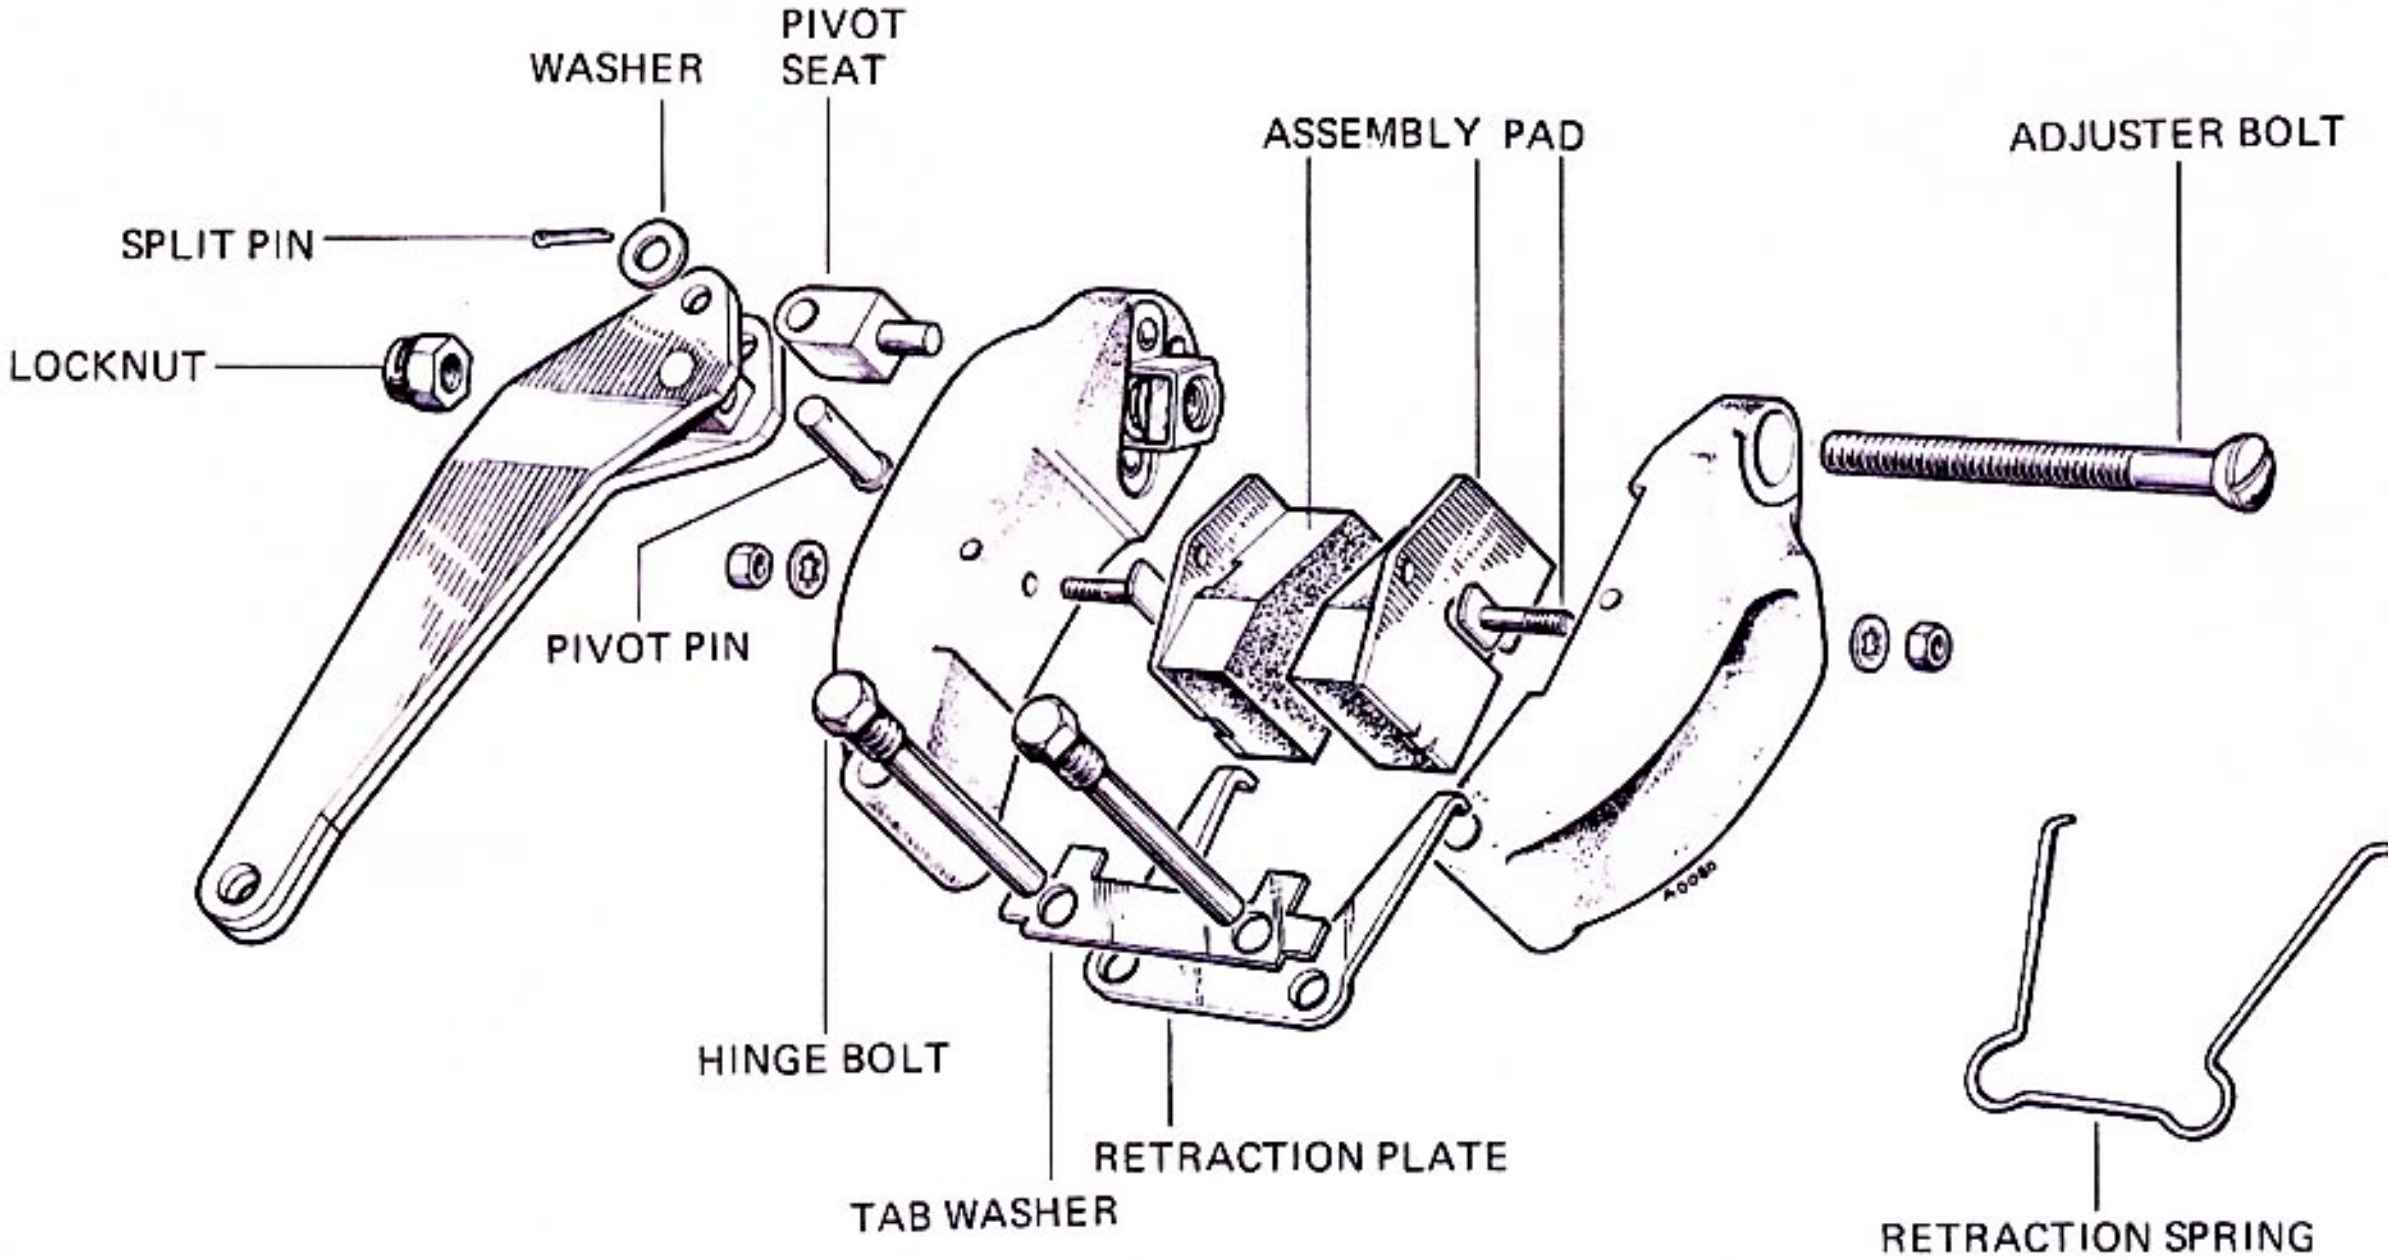

ILLUSTRATION NO. 1
DUNLOP SERIES II CALIPER

ILLUSTRATION NO. 5
MK I MANUALLY ADJUSTED HANDBRAKE

BRISTOL 407 & 408 - 1961 on

FRONT

<u>DESCRIPTION</u>	<u>DUNLOP NO</u>	<u>GIRLING NO</u>	<u>QTY PER ASSY</u>
CALIPER ASSEMBLY FRONT LH	VB 1198/BL	64033006 EX	1
CALIPER ASSEMBLY FRONT RH	VB 1198/AL	64033007 EX	1
Bleed screw	VBO 5114	64476163	1
Ball (3/16" dia)	VBO 6203	27240	1
BRIDGE PIPE ASSEMBLY LH	VBO 5204	64476164	1
BRIDGE PIPE ASSEMBLY RH	VBO 5203	64476165	1
Nut, keep plate	VBO 6053	64100080	1
Bolt, keep plate	VBO 6003	64110561	1
Washer, keep plate & cylinder fixing	VBO 6101/L	76-BS-25	9
Keep plate	VBO 5125	64328085	1
FRICITION PAD ASSEMBLY (set of 4)	VBO 8328/L	64932051 EX	1 set
Bolt, retaining cylinder	VBO 5100	64110558	8
PISTON & CYLINDER ASSEMBLY (2 1/8" dia)	VBO 5505	64932067	2
Seal kit (piston seal & dust seal)	VBO 8210/A	SP 9009	2
Plate, support	VBO 5133	64328004	2
Body, caliper	VBM 1016	64328082	1
Disc, front	VBM 781	64328768	1