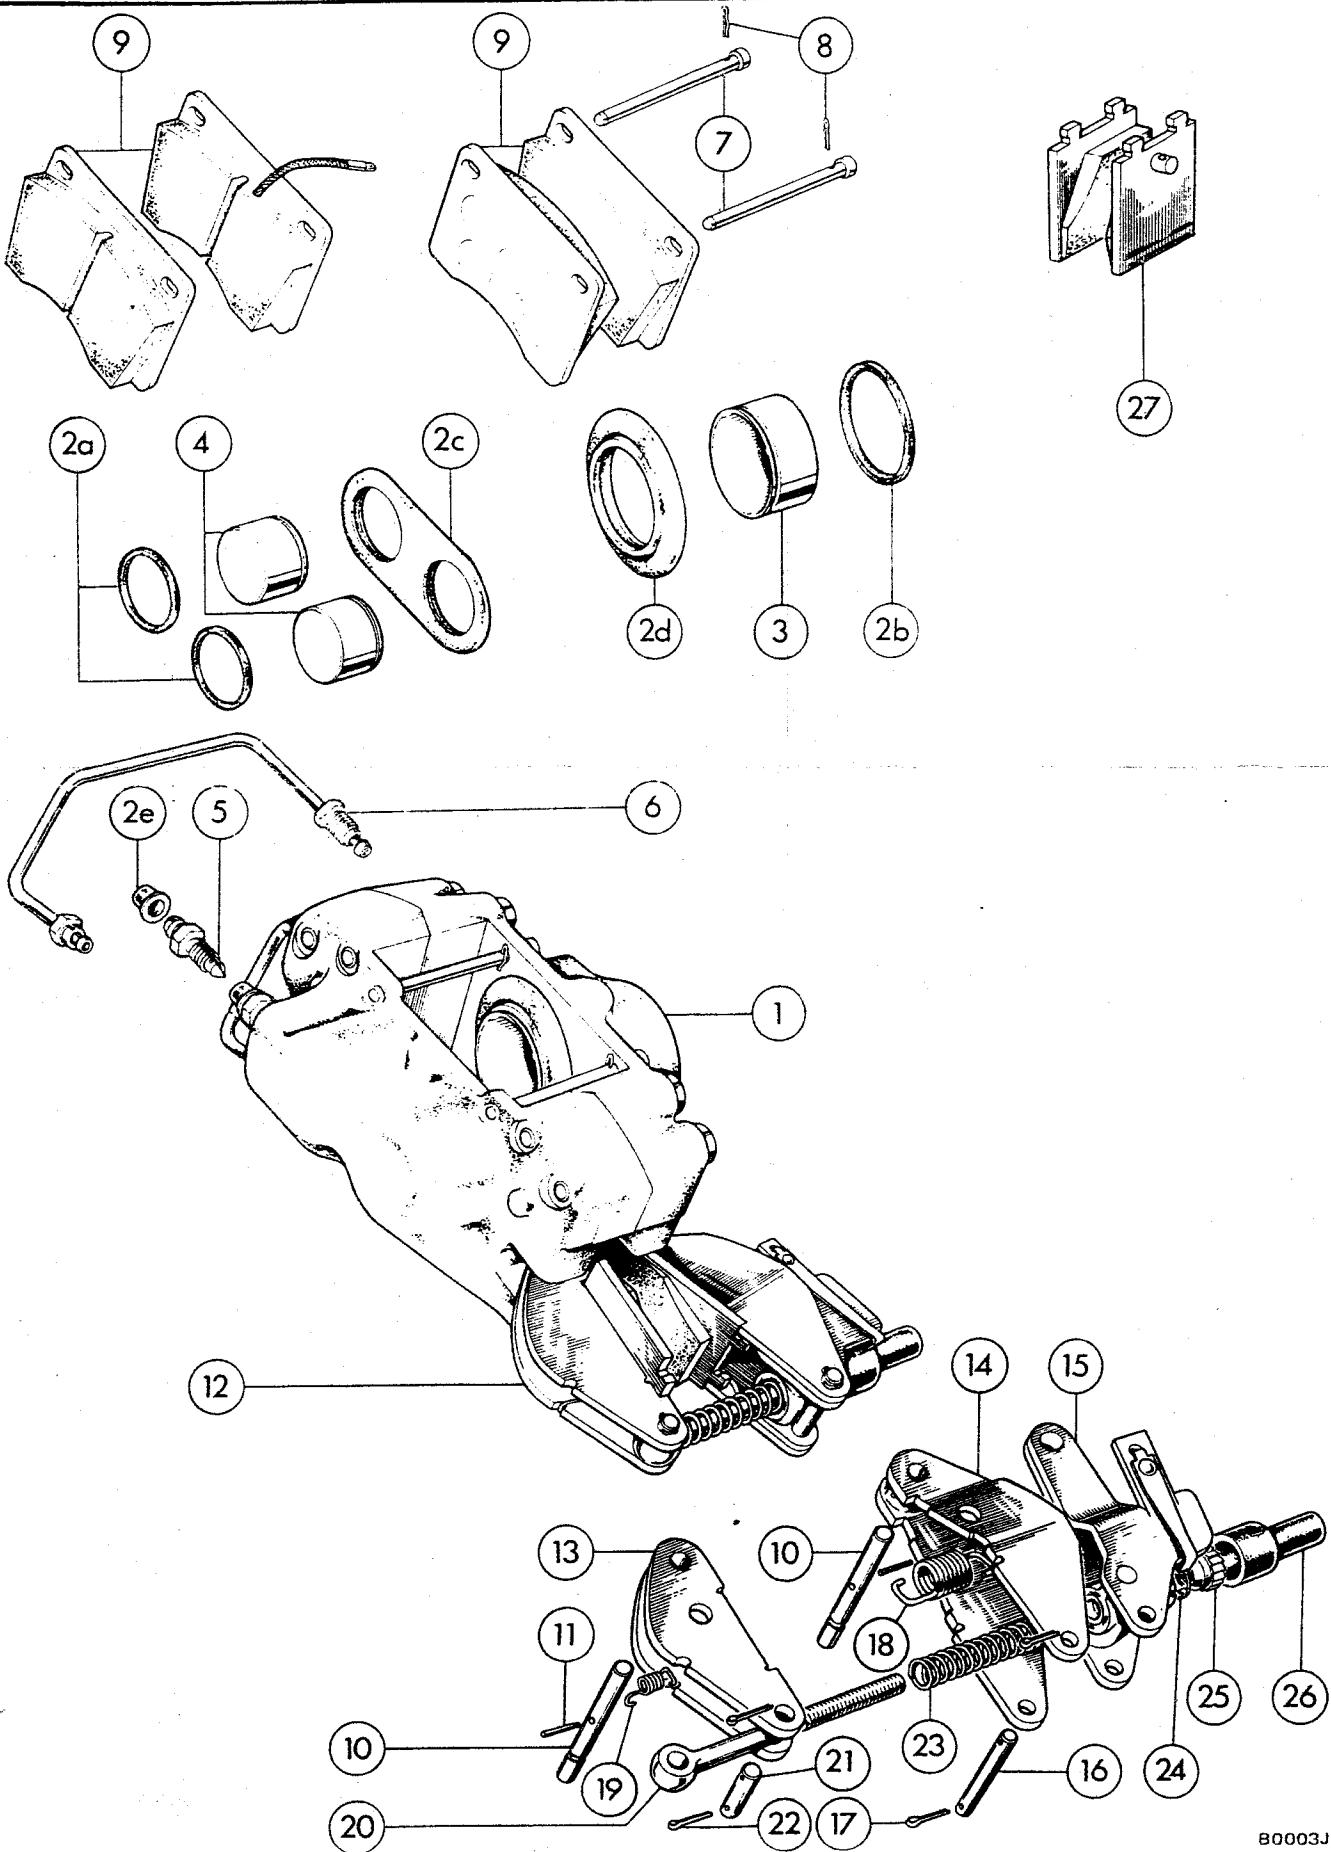

12/3HP Caliper and Handbrake Assembly

9550
C155B/3

Service Parts List

C.16

12/3HP Caliper & Handbrake Assembly

Item No.	DESCRIPTION	1	2	3	4	5
	CALIPER & HANDBRAKE, LH	64032243	64032672	64033758	64033797	64034020
	CALIPER & HANDBRAKE, RH	64032244	64032673	64033759	64033798	64034021
1	BASIC CALIPER, LH	64032672	64032672	64032241	64032241	64034030
1	BASIC CALIPER, RH	64032673	64032673	64032242	64032242	64034031
2	Service kit	SP2524	SP2524	SP2524	SP2524	SP2873
3	Piston (large)	64325436	64325436	64325436	64325436	64325436
4	Piston (small)	64325863	64325863	64325863	64325863	64325863
5	Bleedscrew	64470444	64470444	64470444	64470444	64470444
6	Bridge pipe, LH	64474901	64474901	64476996	64476996	64476996
6	Bridge pipe, RH	64474902	64474902	64476997	64476997	64476997
7	Pad retaining pin	64325022	64325022	64325038	64325038	64325088
8	Pin retaining clip	64325009	64325009	64325009	64325009	64325009
9	DISC BRAKE PADS	GDB521 (64325738)	GDB521 (64325738)	GDB557 (64326119)	GDB557 (64326119)	GDB557 (64326119)
		<i>GDB 557 -</i>				
10	PIVOT PIN	64320581	64320581	64320581	64320581	64320581
11	SPRING PIN	64150604	64150604	64150604	64150604	64150604
12	HANDBRAKE ASSEMBLY, LH	64320590	64320590	64320588	64320588	64320588
12	HANDBRAKE ASSEMBLY, RH	64320591	64320591	64320589	64320589	64320589
13	Clamping lever (outer)	64320896	64320896	64320896	64320896	64320896
14	Clamping lever (inner)	64320891	64320891	64320891	64320891	64320891
15	Operating lever	64326342	64326342	64326342	64326342	64326342
16	Lever pivot pin	64320893	64320893	64320893	64320893	64320893
17	Split pin	64150079	64150079	64150079	64150079	64150079
18	Pad retaining spring (large)	64325754	64325754	64325754	64325754	64325754
19	Pad retaining spring (small)	64326241	64326241	64326241	64326241	64326241
20	Tie rod	64326237	64326237	64320579	64320579	64320579
21	Pivot pin (tie rod)	64326243	64326243	64326243	64326243	64326243
22	Split pin	64150079	64150079	64150079	64150079	64150079
23	Lever return spring	64326240	64326240	64320580	64320580	64320580
24	Clutch ring	64326345	64326345	64326345	64326345	64326345
25	Adjuster nut	64326238	64326238	64326238	64326238	64326238
26	Dust cover	64326239	64326239	64326239	64326239	64326239
27	HANDBRAKE PADS	GDB563 (64932385)	GDB563 (64932385)	GDB563 (64932385)	GDB563 (64932385)	GDB563 (64932385)
	VEHICLE APPLICATION:-	For service see 64032672-3 C16-2	AC Cars Aston Martin Bristol Cars Iso Jensen TVR <i>5/6/5</i>	For service see 64032241-2 C16-10 <i>AM VR N/A</i>	For service see 64032241-2 C16-10	Ferrari Maserati For service see 64034030-1 C39-1 64320588-9 C37-1
		<i>GDB 709</i>				