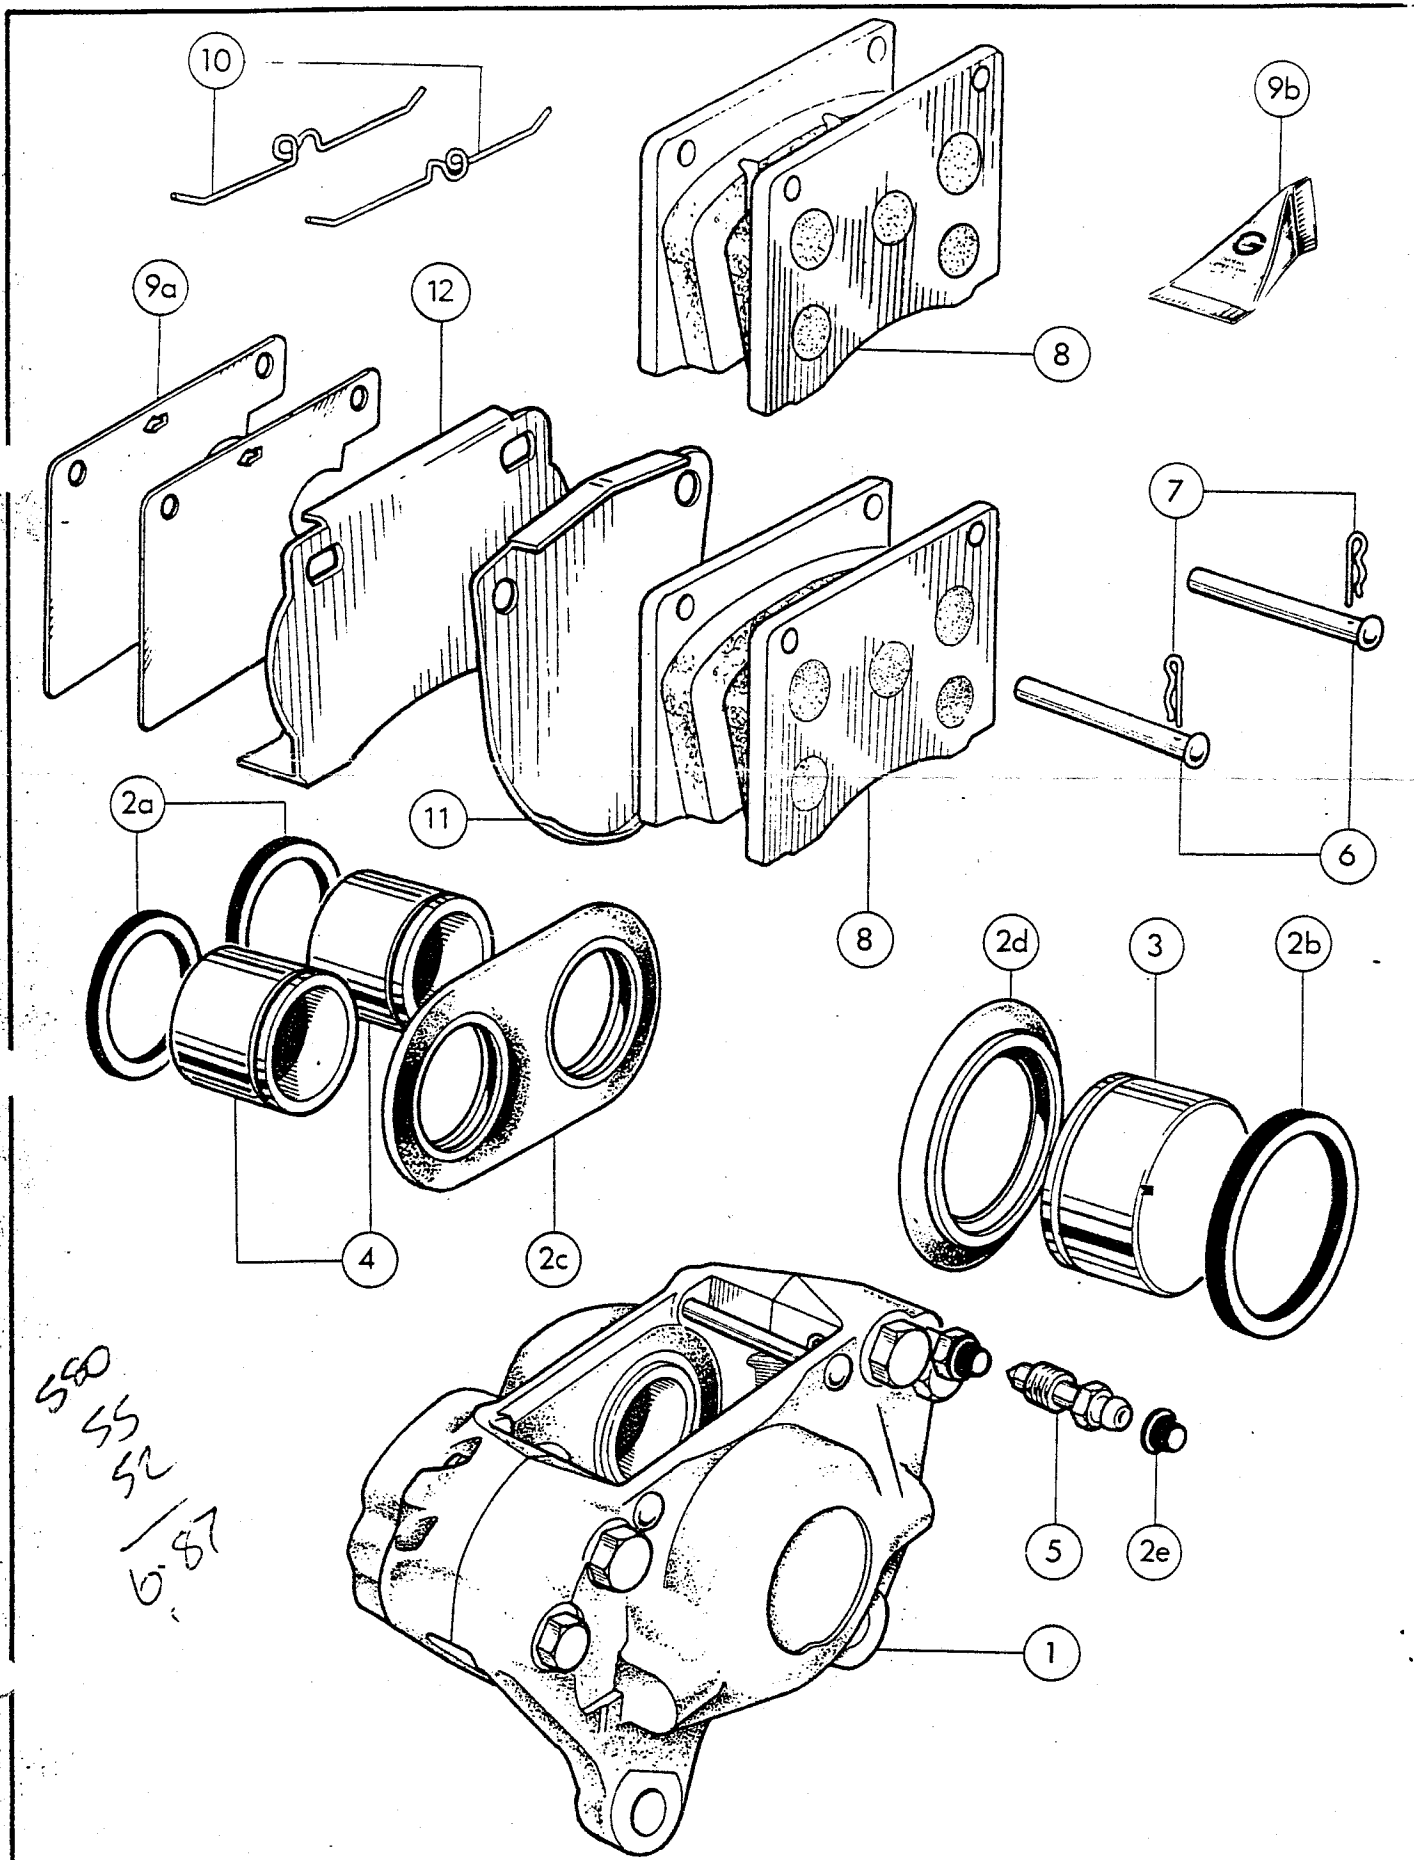

C.7

Service Parts Illustration

17/3P Caliper Assembly

580
55
52
6-87

Service Parts List

C.7

17/3P Caliper Assembly

Item No.	DESCRIPTION	1	2	3	4	5
	COMPLETE CALIPER, LH	64032478	64033542	64033546	64034008	64032175
	COMPLETE CALIPER, RH	64032479	64033543	64033547	64034009	64032176
1	BASIC CALIPER, LH	64032478	64033542	64033546	64033608	64032175
1	BASIC CALIPER, RH	64032479	64033543	64033547	64033609	64032176
2	Service kit	SP2511	-	SP2511	SP2511	SP2511
3	Piston (large)	64325438	64325438	64325438	64325438	64325438
4	Piston (small)	64325809	64325809	64325809	64325809	64325809
5	Bleedscrew	64470445	64470445	64470445	64470445	64470445
6	Pad retaining pin	64325022	64325022	64325038	64325022	64325022
7	Pin retaining clip	64325009	64325009	64325009	64325009	64325009
8	DISC BRAKE PADS	GDB522 (64325750)	GDB522 (64325750)	GDB522 (64325750)	GDB531 (64326552)	GDB522 (64325750)
9	Squeal deterrent kit	SP2753	SP2753	SP2753	-	SP2753
10	Anti-rattle springs	64326655	-	-	64326655	-
11	Baffle plate (inner)	-	-	-	-	-
12	Baffle plate (outer)	-	-	-	-	-
	VEHICLE APPLICATION:-	Austin Jaguar Jensen Reliant Rover Wolseley		AC Cars Aston Martin b/s.	For service see 64033608-9 C7-10	Bristol Cars 64034008 408
Item No.	DESCRIPTION	6	7	8	9	10
	COMPLETE CALIPER, LH	64032280	64032794	64032906	64032916	64033608
	COMPLETE CALIPER, RH	64032281	64032795	64032907	64032917	64033609
1	BASIC CALIPER, LH	64032280	64032794	64032906	64032916	64033608
1	BASIC CALIPER, RH	64032281	64032795	64032907	64032917	64033609
2	Service kit	SP2511	SP2511	SP2511	SP2548	SP2511
3	Piston (large)	64325438	64325438	64325438	64326432	64325438
4	Piston (small)	64325809	64325809	64325809	-	64325809
5	Bleedscrew	64470445	64473695	64474701	64474701	64470445
6	Pad retaining pin	64325022	64325022	64325022	64326446	64325022
7	Pin retaining clip	64325009	64325009	64325009	64325009	64325009
8	DISC BRAKE PADS	GDB522 (64325750)	GDB531 (64326552)	GDB531 (64326552)	GDB100 (64326370)	GDB522 (64325750)
9	Squeal deterrent kit	SP2753	-	-	64326433	-
10	Anti-rattle springs	-	-	-	-	64326655
11	Baffle plate (inner)	-	64326067	64326067	-	-
12	Baffle plate (outer)	-	64326066	64326066	-	-
	VEHICLE APPLICATION:-	Bristol Cars Jensen	TVR	Mercedes	Mercedes	Daimler Jaguar Lotus Reliant