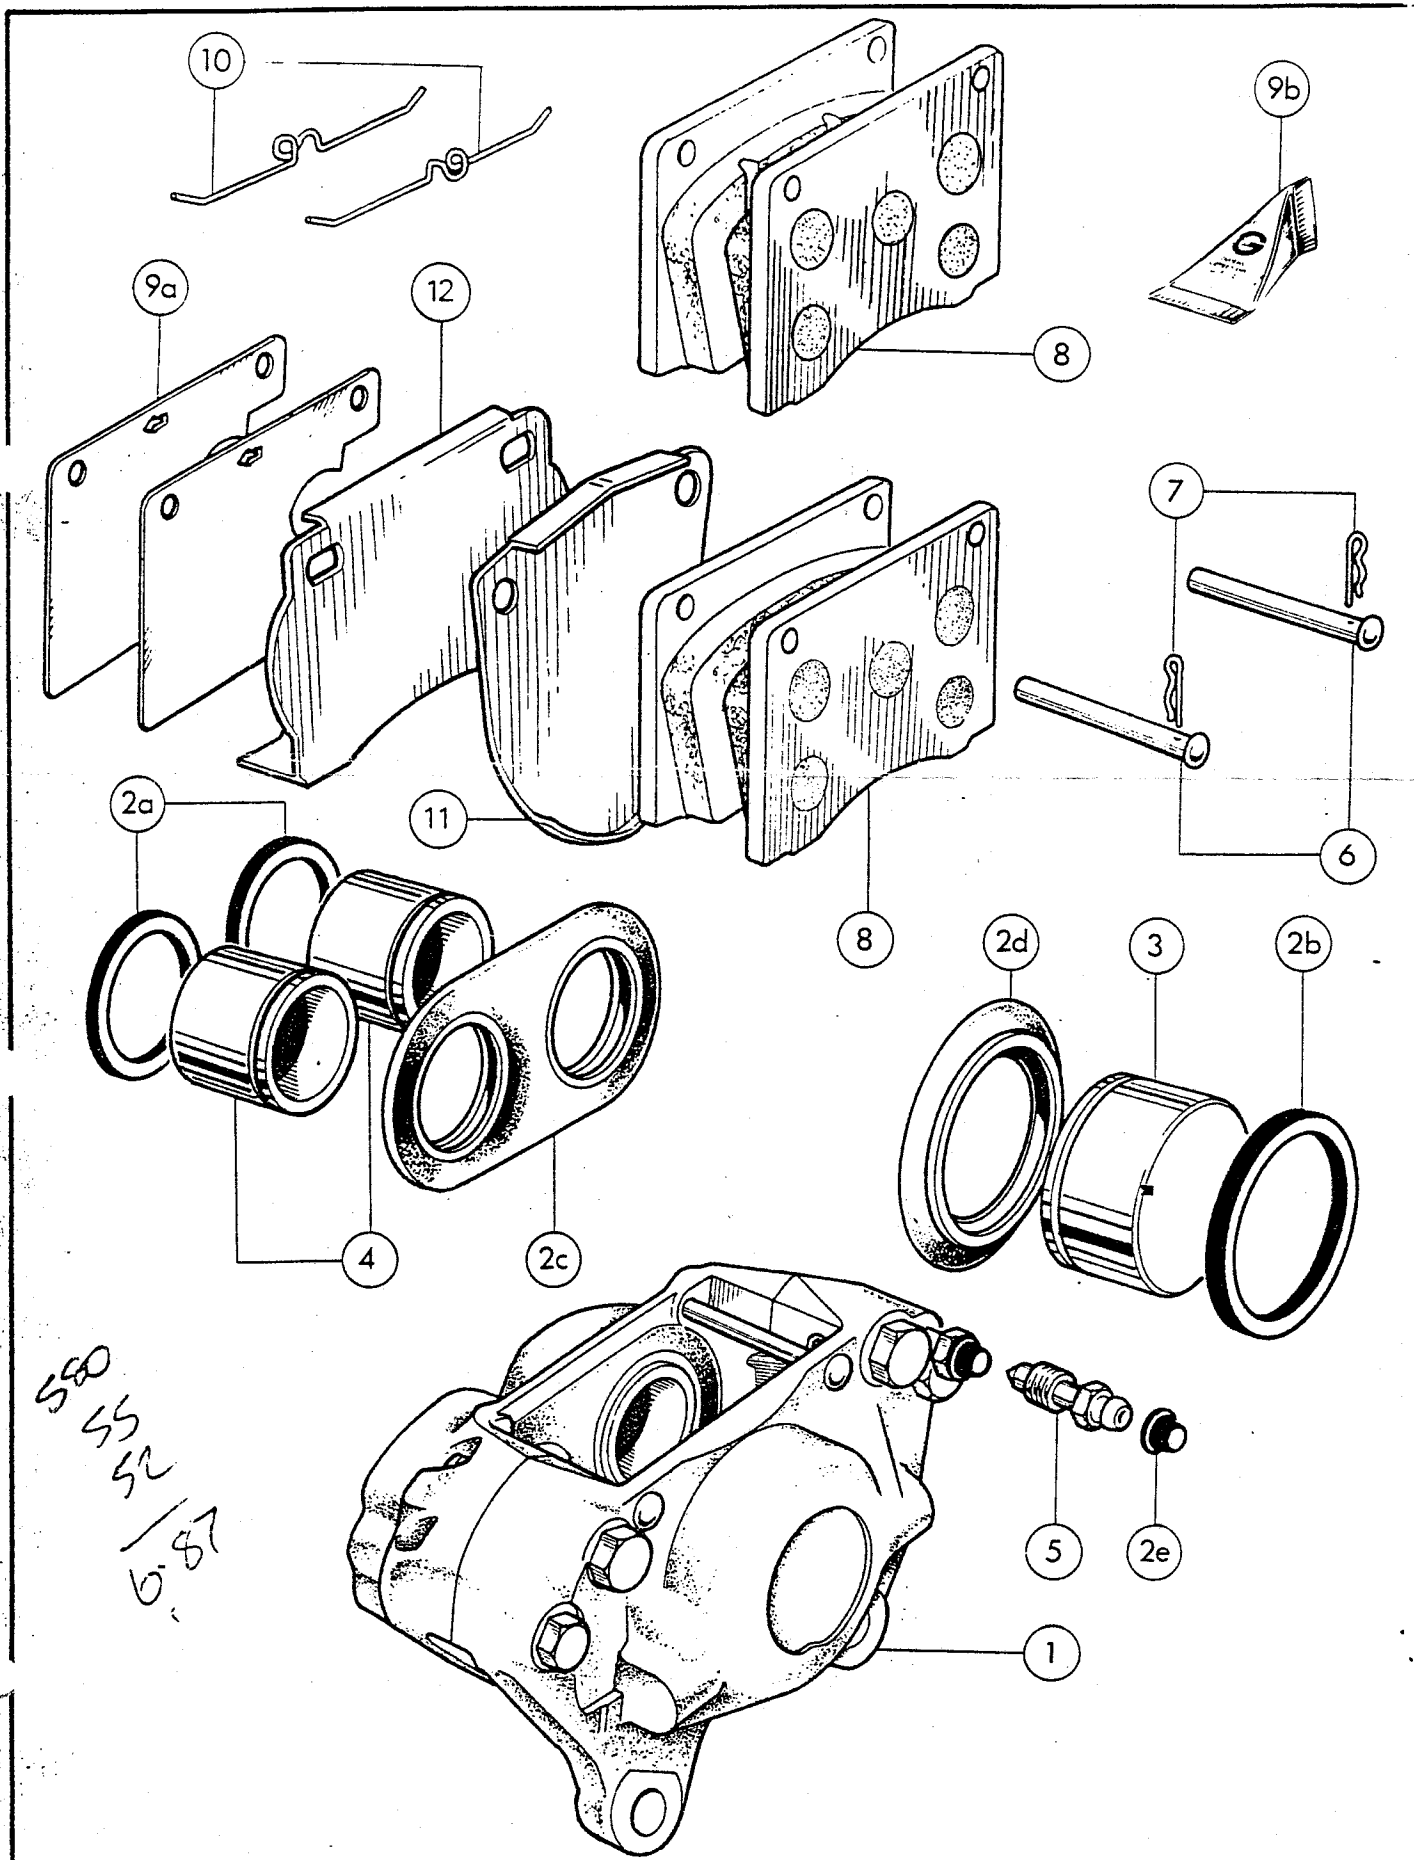

C.7

Service Parts Illustration

17/3P Caliper Assembly

Service Parts List

C.7

17/3P Caliper Assembly

Item No.	DESCRIPTION	1	2	3	4	5
	COMPLETE CALIPER, LH	64032478	64033542	64033546	64034008	64032175
	COMPLETE CALIPER, RH	64032479	64033543	64033547	64034009	64032176
1	BASIC CALIPER, LH	64032478	64033542	64033546	64033608	64032175
1	BASIC CALIPER, RH	64032479	64033543	64033547	64033609	64032176
2	Service kit	SP2511	-	SP2511	SP2511	SP2511
3	Piston (large)	64325438	64325438	64325438	64325438	64325438
4	Piston (small)	64325809	64325809	64325809	64325809	64325809
5	Bleedscrew	64470445	64470445	64470445	64470445	64470445
6	Pad retaining pin	64325022	64325022	64325038	64325022	64325022
7	Pin retaining clip	64325009	64325009	64325009	64325009	64325009
8	DISC BRAKE PADS	GDB522 (64325750)	GDB522 (64325750)	GDB522 (64325750)	GDB531 (64326552)	GDB522 (64325750)
9	Squeal deterrent kit	SP2753	SP2753	SP2753	-	SP2753
10	Anti-rattle springs	64326655	-	-	64326655	-
11	Baffle plate (inner)	-	-	-	-	-
12	Baffle plate (outer)	-	-	-	-	-
	VEHICLE APPLICATION:-	Austin Jaguar Jensen Reliant Rover Wolseley		AC Cars Aston Martin b/s.	For service see 64033608-9 C7-10	Bristol Cars 64034008 408
Item No.	DESCRIPTION	6	7	8	9	10
	COMPLETE CALIPER, LH	64032280	64032794	64032906	64032916	64033608
	COMPLETE CALIPER, RH	64032281	64032795	64032907	64032917	64033609
1	BASIC CALIPER, LH	64032280	64032794	64032906	64032916	64033608
1	BASIC CALIPER, RH	64032281	64032795	64032907	64032917	64033609
2	Service kit	SP2511	SP2511	SP2511	SP2548	SP2511
3	Piston (large)	64325438	64325438	64325438	64326432	64325438
4	Piston (small)	64325809	64325809	64325809	-	64325809
5	Bleedscrew	64470445	64473695	64474701	64474701	64470445
6	Pad retaining pin	64325022	64325022	64325022	64326446	64325022
7	Pin retaining clip	64325009	64325009	64325009	64325009	64325009
8	DISC BRAKE PADS	GDB522 (64325750)	GDB531 (64326552)	GDB531 (64326552)	GDB100 (64326370)	GDB522 (64325750)
9	Squeal deterrent kit	SP2753	-	-	64326433	-
10	Anti-rattle springs	-	-	-	-	64326655
11	Baffle plate (inner)	-	64326067	64326067	-	-
12	Baffle plate (outer)	-	64326066	64326066	-	-
	VEHICLE APPLICATION:-	Bristol Cars Jensen	TVR	Mercedes	Mercedes	Daimler Jaguar Lotus Reliant