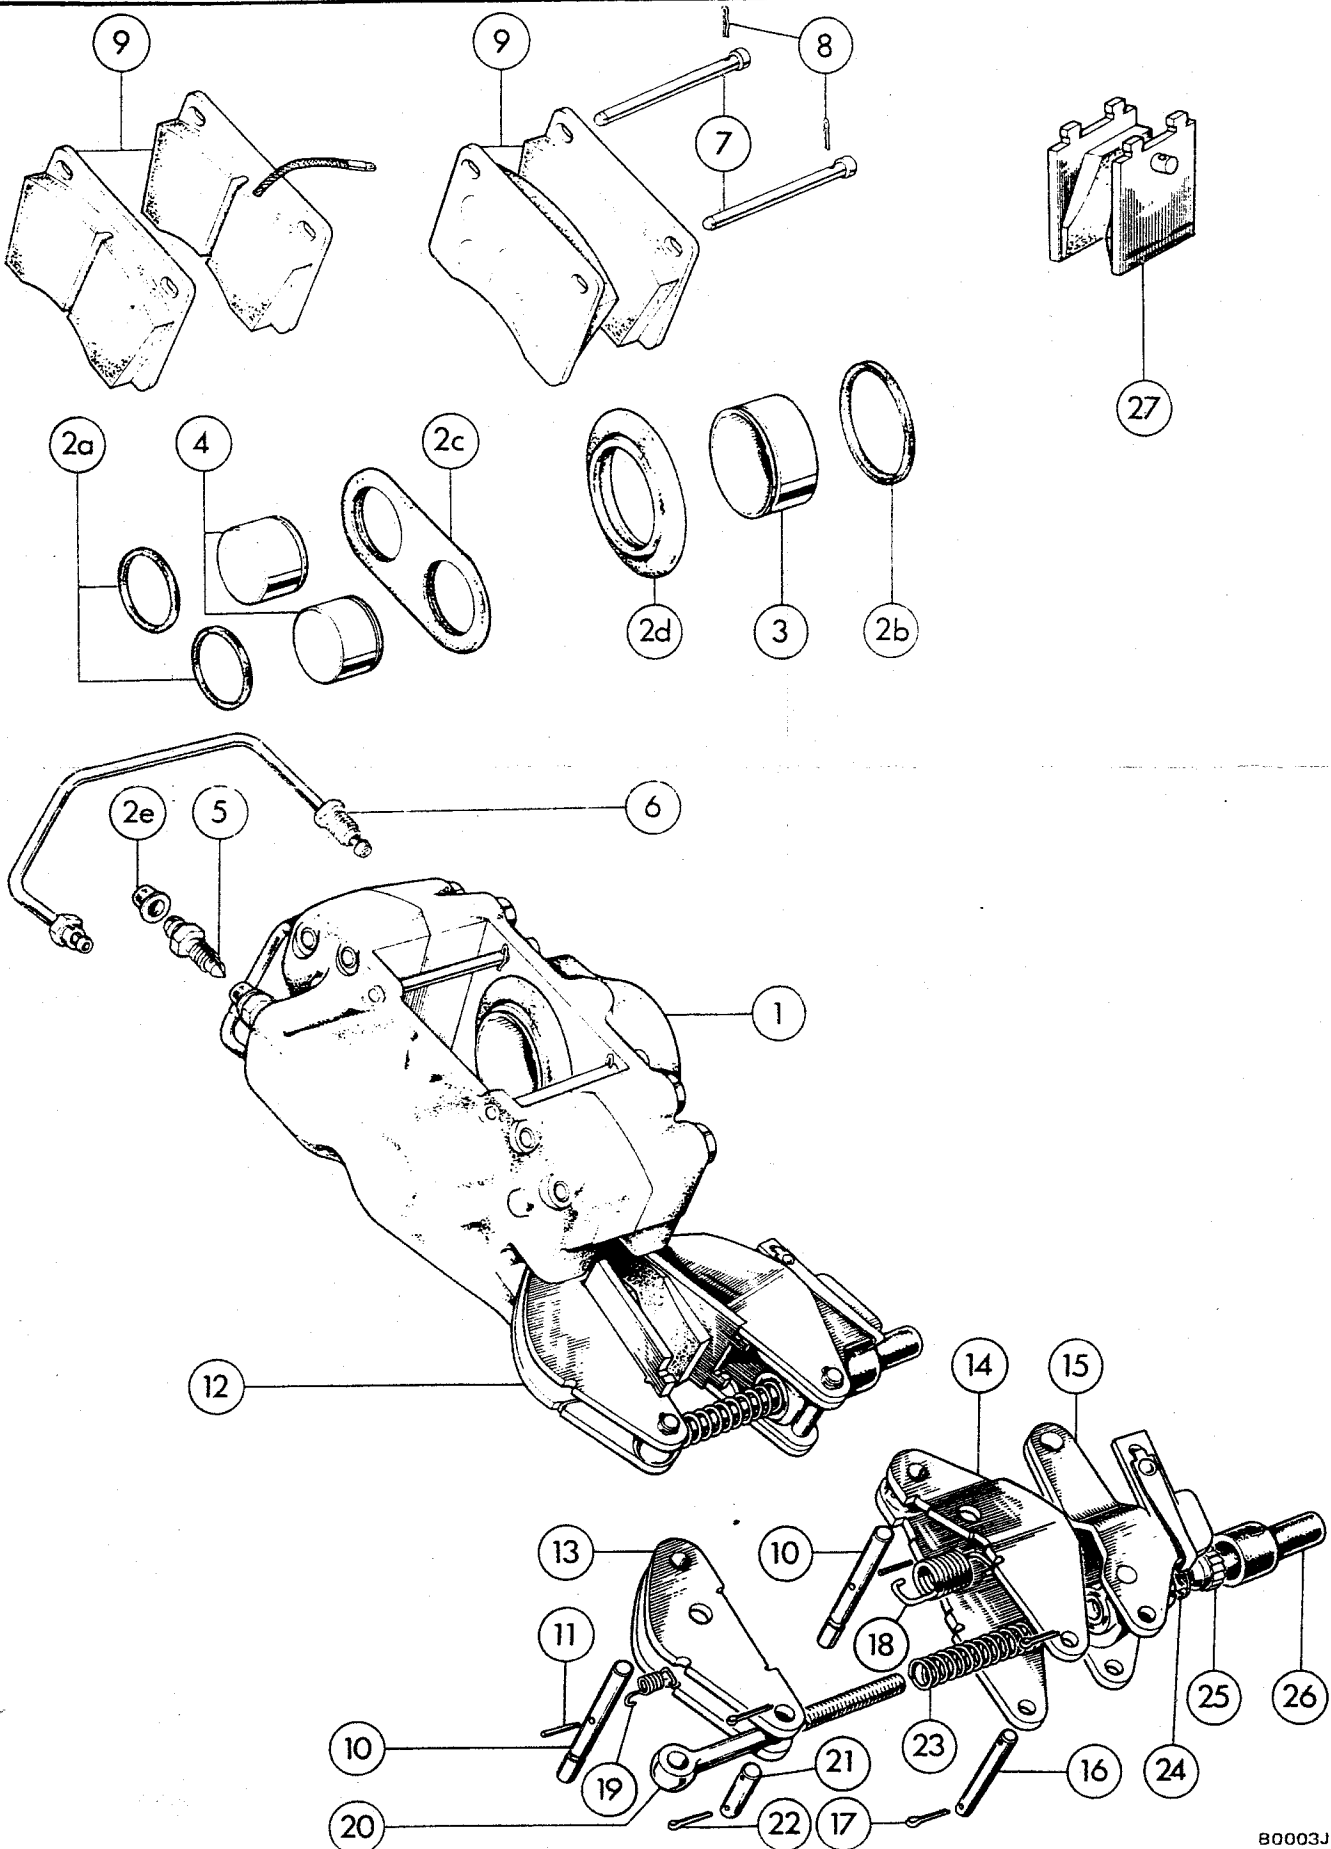

12/3HP Caliper and Handbrake Assembly

9550
C155B/S

Service Parts List

C.16

12/3HP Caliper & Handbrake Assembly

Item No.	DESCRIPTION	1	2	3	4	5
	CALIPER & HANDBRAKE, LH	64032243	64032672	64033758	64033797	64034020
	CALIPER & HANDBRAKE, RH	64032244	64032673	64033759	64033798	64034021
1	BASIC CALIPER, LH	64032672	64032672	64032241	64032241	64034030
1	BASIC CALIPER, RH	64032673	64032673	64032242	64032242	64034031
2	Service kit	SP2524	SP2524	SP2524	SP2524	SP2873
3	Piston (large)	64325436	64325436	64325436	64325436	64325436
4	Piston (small)	64325863	64325863	64325863	64325863	64325863
5	Bleedscrew	64470444	64470444	64470444	64470444	64470444
6	Bridge pipe, LH	64474901	64474901	64476996	64476996	64476996
6	Bridge pipe, RH	64474902	64474902	64476997	64476997	64476997
7	Pad retaining pin	64325022	64325022	64325038	64325038	64325088
8	Pin retaining clip	64325009	64325009	64325009	64325009	64325009
9	DISC BRAKE PADS	GDB521 (64325738)	GDB521 (64325738)	GDB557 (64326119)	GDB557 (64326119)	GDB557 (64326119)
		GDB 557 -				
10	PIVOT PIN	64320581	64320581	64320581	64320581	64320581
11	SPRING PIN	64150604	64150604	64150604	64150604	64150604
12	HANDBRAKE ASSEMBLY, LH	64320590	64320590	64320588	64320588	64320588
12	HANDBRAKE ASSEMBLY, RH	64320591	64320591	64320589	64320589	64320589
13	Clamping lever (outer)	64320896	64320896	64320896	64320896	64320896
14	Clamping lever (inner)	64320891	64320891	64320891	64320891	64320891
15	Operating lever	64326342	64326342	64326342	64326342	64326342
16	Lever pivot pin	64320893	64320893	64320893	64320893	64320893
17	Split pin	64150079	64150079	64150079	64150079	64150079
18	Pad retaining spring (large)	64325754	64325754	64325754	64325754	64325754
19	Pad retaining spring (small)	64326241	64326241	64326241	64326241	64326241
20	Tie rod	64326237	64326237	64320579	64320579	64320579
21	Pivot pin (tie rod)	64326243	64326243	64326243	64326243	64326243
22	Split pin	64150079	64150079	64150079	64150079	64150079
23	Lever return spring	64326240	64326240	64320580	64320580	64320580
24	Clutch ring	64326345	64326345	64326345	64326345	64326345
25	Adjuster nut	64326238	64326238	64326238	64326238	64326238
26	Dust cover	64326239	64326239	64326239	64326239	64326239
27	HANDBRAKE PADS	GDB563 (64932385)	GDB563 (64932385)	GDB563 (64932385)	GDB563 (64932385)	GDB563 (64932385)
	VEHICLE APPLICATION:-	For service see 64032672-3 C16-2	AC Cars Aston Martin Bristol Cars Iso Jensen TVR S/S	For service see 64032241-2 C16-10 AM VR N/A	For service see 64032241-2 C16-10	Ferrari Maserati For service see 64034030-1 C39-1 64320588-9 C37-1
		GDB 709